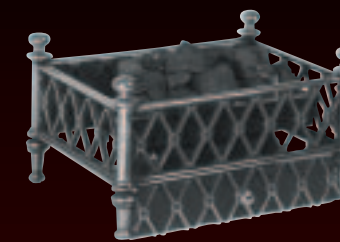

## Firegrates - Wood & Gas

**Art Deco**  
W-21 $\frac{1}{2}$ " x D-10 $\frac{1}{4}$ " x H-18 $\frac{1}{4}$ "

**Art Nouveau without Back**  
W-19 $\frac{1}{2}$ " x D-12 $\frac{1}{4}$ " x H-9 $\frac{3}{4}$ "

**Modern with Back**  
W-18 $\frac{1}{4}$ " x D-12" x H-16"

**Nexus**  
W-30" x D-16 $\frac{3}{4}$ " x H-9"

**Queen Anne**  
W-23 $\frac{1}{2}$ " x D-11 $\frac{1}{2}$ " x H-23"

**Art Nouveau with Back**  
W-19 $\frac{1}{2}$ " x D-12 $\frac{1}{4}$ " x H-19"

**Castle**  
W-22 $\frac{1}{4}$ " x D-10 $\frac{1}{2}$ " x H-17 $\frac{1}{2}$ "

**Trellis**  
W-17 $\frac{3}{4}$ " x D-11 $\frac{1}{4}$ " x H-8 $\frac{1}{4}$ "

**Vanguard**  
W-21 $\frac{3}{4}$ " x D-13" x H-14"